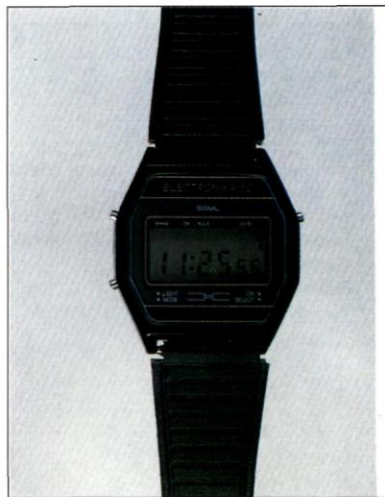

"Электроника 29367"

Часы, минуты, секунды, день недели, число, порядковый номер месяца в режиме установки.
Будильник: от 2 до 8 мелодий или сигнал, ежечасный сигнал, секундомер.
Подсветка.
Точность хода: 0,5 сек. в сутки.
Корпус хромированный или с цветным защитно-декоративным покрытием желтого или черного цветов.
20 разновидностей стекломаски.

"Электроника 52"

-  ВРЕМЯ
-  АВТОМАТИЧЕСКИЙ КАЛЕНДАРЬ

1 ГОД СРОК РАБОТЫ ОТ ОДНОГО ЭЛЕМЕНТА ПИТАНИЯ

 ПОДСВЕТКА

 БУДИЛЬНИК

Часы, минуты, секунды, месяц, число.
Будильник, ежечасный сигнал.
Подсветка.
Цифровая настройка точности хода.
Точность хода: 0,1 сек. в сутки