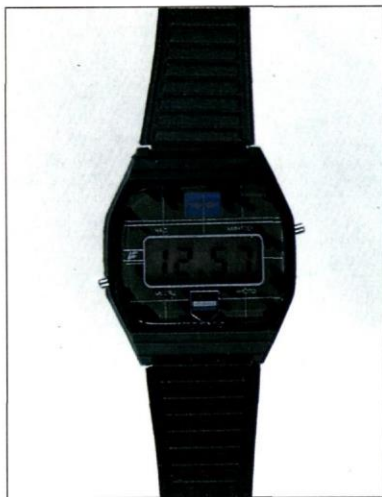

Водозащищенность: 20 м.

 ВРЕМЯ

 АВТОМАТИЧЕСКИЙ КАЛЕНДАРЬ

1 год СРОК РАБОТЫ ОТ ОДНОГО ЭЛЕМЕНТА ПИТАНИЯ

 ПОДСВЕТКА

 ВОДОЗАЩИТНЫЕ

"Электроника 29391"

Часы, минуты, секунды, месяц, число.