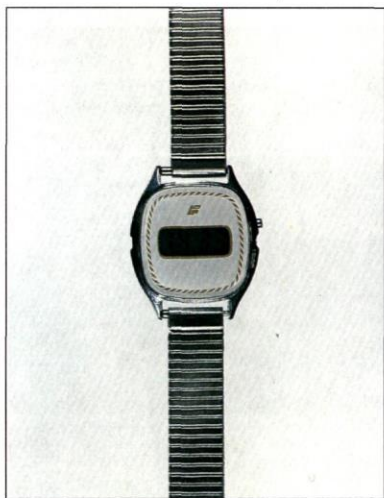

Часы, минуты, секунды, месяц,
число.

Точность хода: 0,5 сек. в сутки.

Корпус хромированный или с
цветным защитно-декоративным
покрытием черного или желтого
цвета.

4 разновидности корпуса.

30 разновидностей стекломасок.