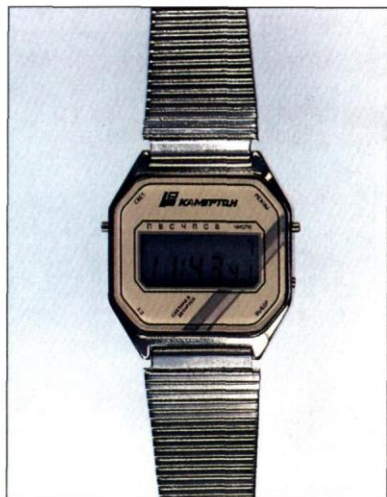

"Электроника 53"

Часы, минуты, секунды, день недели, месяц, число.
Подсветка.
Цифровая настройка точности хода.
Точность хода: 0,1 сек. в сутки.
Автоматический переход на "летнее" и "зимнее" время.
Корпус хромированный или с цветным защитно-декоративным покрытием.
4 разновидности корпуса.
10 разновидностей стекломаски.