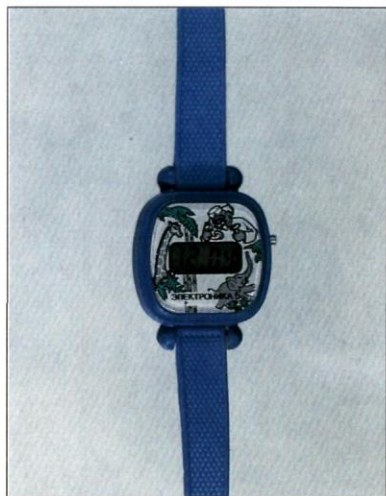

"Электроника 18394"

Часы, минуты, секунды, месяц,
число.
Точность хода: 10 сек. в сутки.
Детские часы в пластмассовом
корпусе.
4-х цветов.
25 разновидностей стекломасок.

ВРЕМЯ

АВТОМАТИЧЕСКИЙ КАЛЕНДАРЬ

**1
ГОД**

**СРОК РАБОТЫ ОТ ОДНОГО
ЭЛЕМЕНТА ПИТАНИЯ**