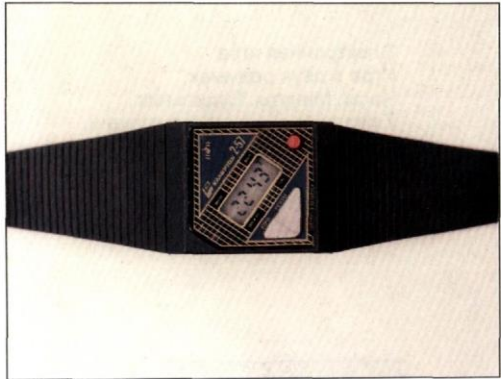

 ВРЕМЯ

 АВТОМАТИЧЕСКИЙ КАЛЕНДАРЬ

1 ГОД СРОК РАБОТЫ ОТ ОДНОГО
ЭЛЕМЕНТА ПИТАНИЯ

"Камертон 2-57"

Часы, минуты, секунды, порядковый
номер месяца, число.
Будильник, ежечасный сигнал.
Подсветка.
Точность хода: 0,5 сек. в сутки,
12 и 24 часовая шкала.
Пластмассовый корпус.
6 различных цветов.