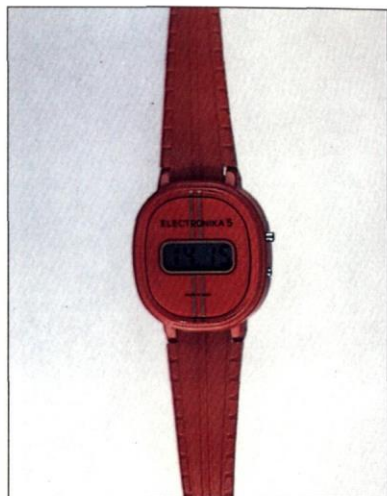

Корпус хромированный или с
цветным защитно-декоративным
покрытием черного или желтого
цвета.

4 разновидности корпуса.

30 разновидностей стекломасок.

"Электроника 18394.1"

Часы, минуты, секунды, месяц,
число.
Точность хода: 10 сек. в сутки.
Женские часы в пластмассовом
корпусе.
6 различных цветов.