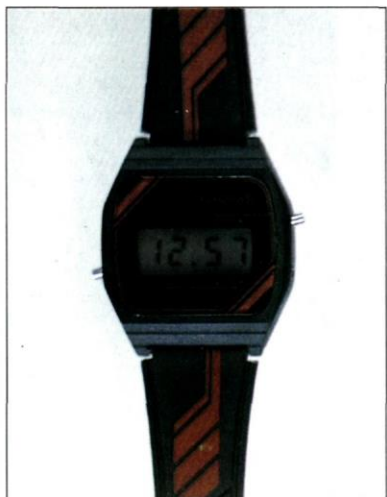

Водозащищенность: 20 м.

 ВРЕМЯ

 АВТОМАТИЧЕСКИЙ КАЛЕНДАРЬ

1 год СРОК РАБОТЫ ОТ ОДНОГО ЭЛЕМЕНТА ПИТАНИЯ

 ПОДСВЕТКА

 ВОДОЗАЩИТНЫЕ

"Электроника 29391"

Часы, минуты, секунды, месяц, число.