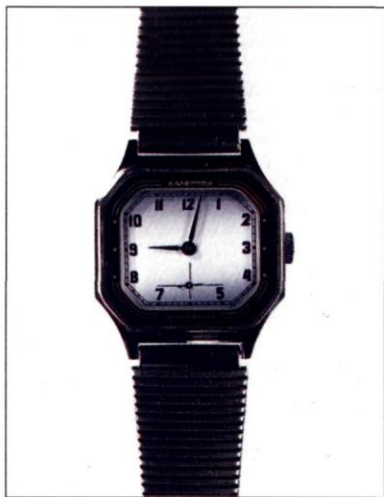

Часы механические - "Камертон 2602"

Часы наручные механические "Камертон 2602" с боковой секундной стрелкой, II класса, на 15 рубиновых камнях.

Калибр механизма - 26 мм.

Корпус латунный с покрытием нитридом титана.

Средний суточный ход при температуре $20^{\circ} \pm 5^{\circ} \text{C}$ от минус 30 до 85 сек./сутки.

Срок энергетической автономности 35 часов.