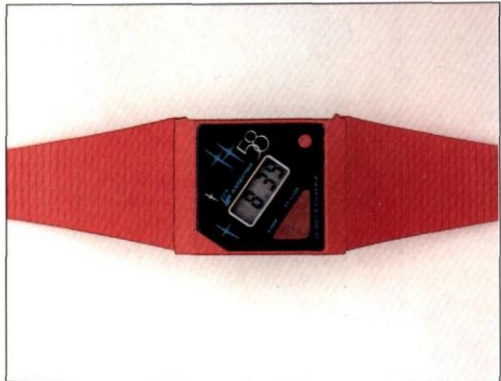

"Электроника 58"

Часы, минуты, секунды, месяц,
число.
Подсветка.
Точность хода: 0,5 сек. в сутки.
Пластмассовый корпус.
6 разновидностей цветов.