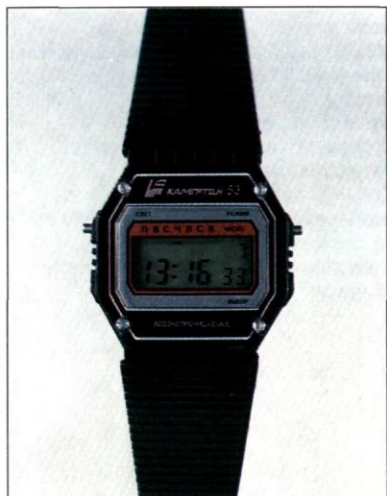

"Электроника 53В"

Часы, минуты, секунды, день недели, месяц, число.

Подсветка.

Цифровая настройка точности хода.

Точность хода: 0,1 сек. в сутки.

Автоматический переход на "летнее" и "зимнее" время.

Корпус пластмассовый.

Водозащищенность: 20 м.

ВРЕМЯ

АВТОМАТИЧЕСКИЙ КАЛЕНДАРЬ

1 год СРОК РАБОТЫ ОТ ОДНОГО ЭЛЕМЕНТА ПИТАНИЯ

ПОДСВЕТКА

ВОДОЗАЩИТНЫЕ