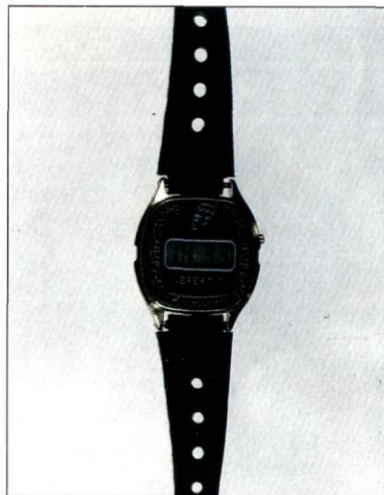

"Электроника 18351.1"

ВРЕМЯ

АВТОМАТИЧЕСКИЙ КАЛЕНДАРЬ

1
ГОД

СРОК РАБОТЫ ОТ ОДНОГО
ЭЛЕМЕНТА ПИТАНИЯ