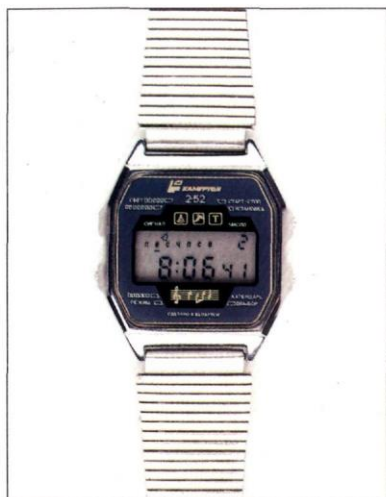

"Камертон 2-52"

Часы, минуты, секунды, день недели, месяц, число, год.
Будильник: от 2 до 8 мелодий или сигнал, ежечасный сигнал, таймер, секундомер.
Подсветка.
Точность хода: 0,1 сек. в сутки.
Цифровая настройка хода.
2 разновидности корпуса.
4 разновидности стекломаски.