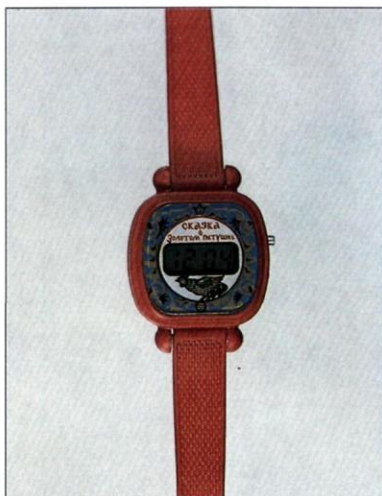

"Электроника 18394"

Часы, минуты, секунды, месяц,
число.
Точность хода: 10 сек. в сутки.
Детские часы в пластмассовом
корпусе.
4-х цветов.
25 разновидностей стекломасок.

ВРЕМЯ

АВТОМАТИЧЕСКИЙ КАЛЕНДАРЬ

**1
ГОД**

**СРОК РАБОТЫ ОТ ОДНОГО
ЭЛЕМЕНТА ПИТАНИЯ**