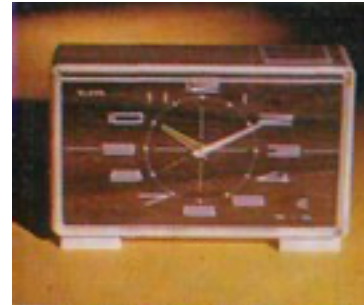

5338/575167

Корпус пластмассовый, белого цвета. Поверхность отделана пленкой, имитирующей дерево светлых тонов. Циферблат плоский, пластмассовый, отделан пленкой, имитирующей дерево темных тонов, с полной арабской оцифровкой белого цвета. Стрелки плоские, латунные, с черной полосой. Сигнальная стрелка латунная.