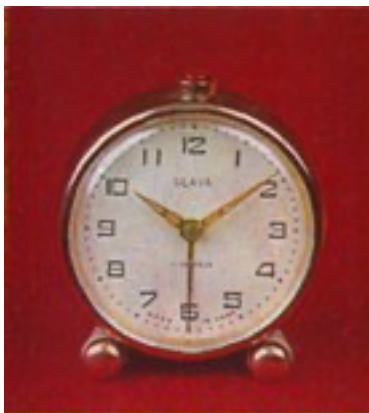

БУДИЛЬНИКИ СЛАВА. Архивный каталог 1983

МЕХАНИЗМ 5671

Будильники на 11 рубиновых камнях, с центральной сигнальной стрелкой. Корпуса металлические и пластмассовые. Сигнал непрерывный, с ручным управлением. Продолжительность хода от одной полной заводки пружины не менее 36 часов.