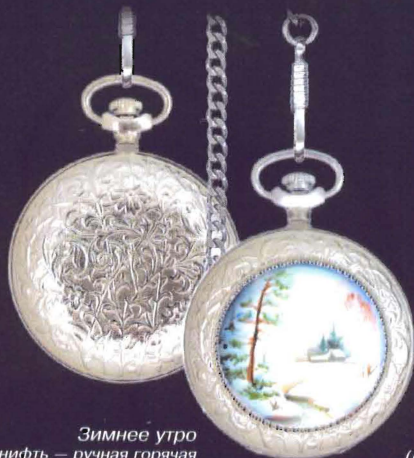

Зимнее утро
(финифть — ручная горячая
живопись на эмали)
Winter Morning
(finift — hot enamel painting)

Сибирский пейзаж
(финифть — ручная горячая
живопись на эмали)
Siberian Landscape
(finift — hot enamel painting)