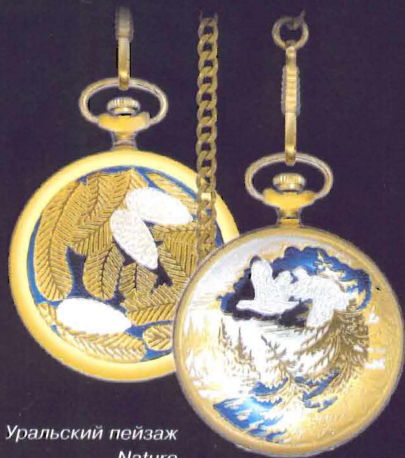

Природа

Уральский пейзаж
Nature