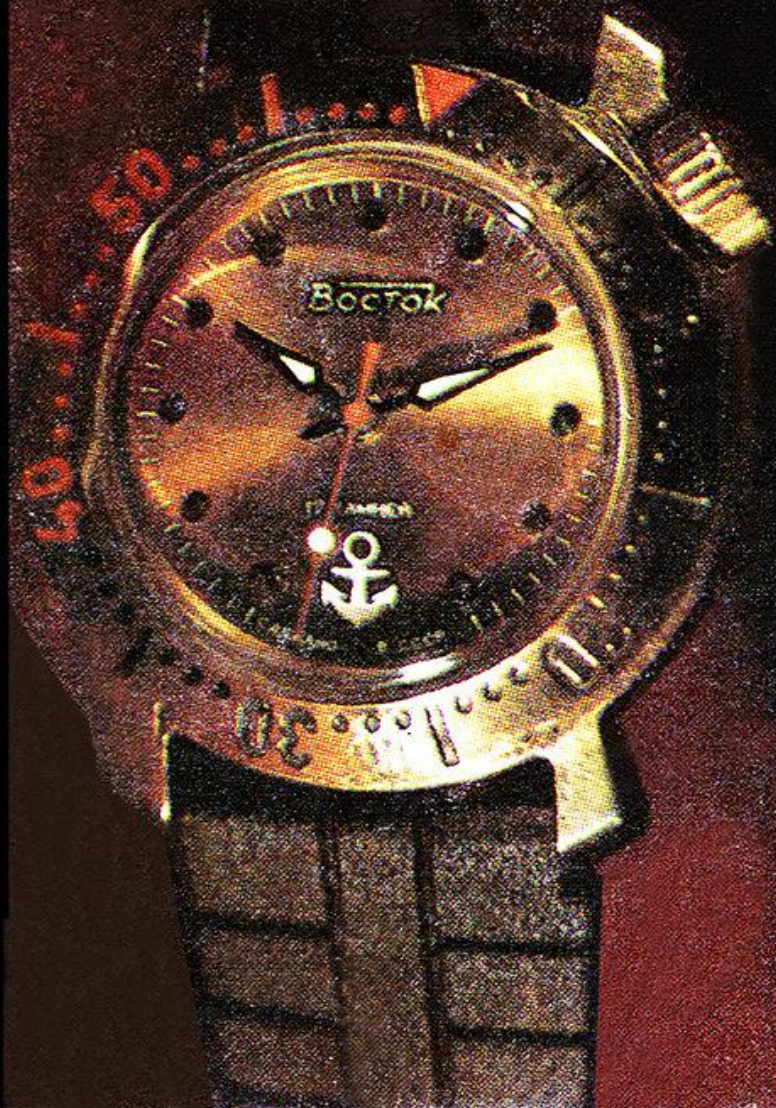

ВОСТОК

2409A/409379

**«VOSTOK»
WRIST WATCHES**

**ЧАСЫ НАРУЧНЫЕ
«ВОСТОК»**