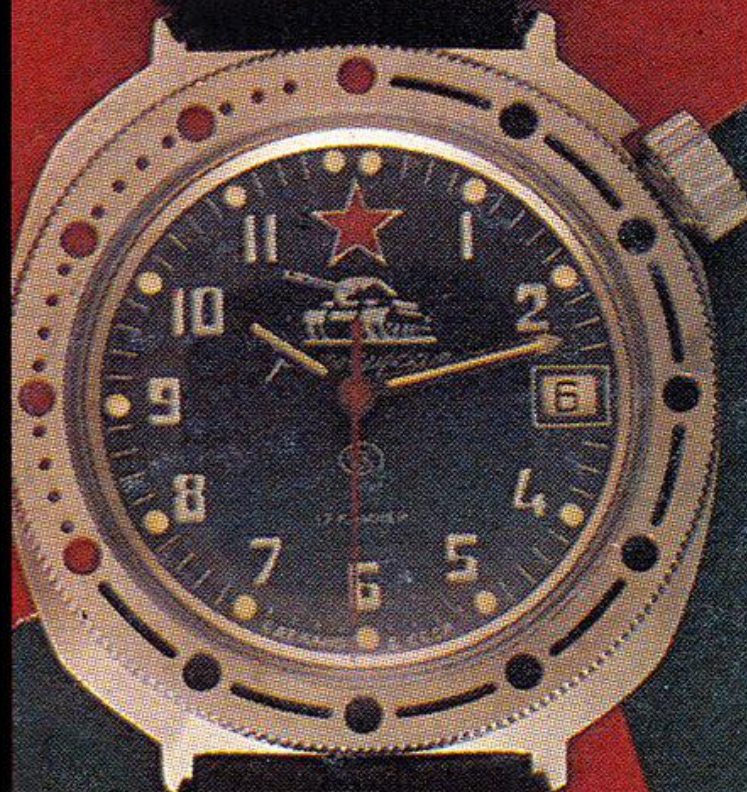

ВОСТОК

2414A/331507

**«ВОСТОК-КОМАНДИРСКИЕ»
WRIST WATCHES**

**ЧАСЫ НАРУЧНЫЕ
«ВОСТОК-КОМАНДИРСКИЕ»**