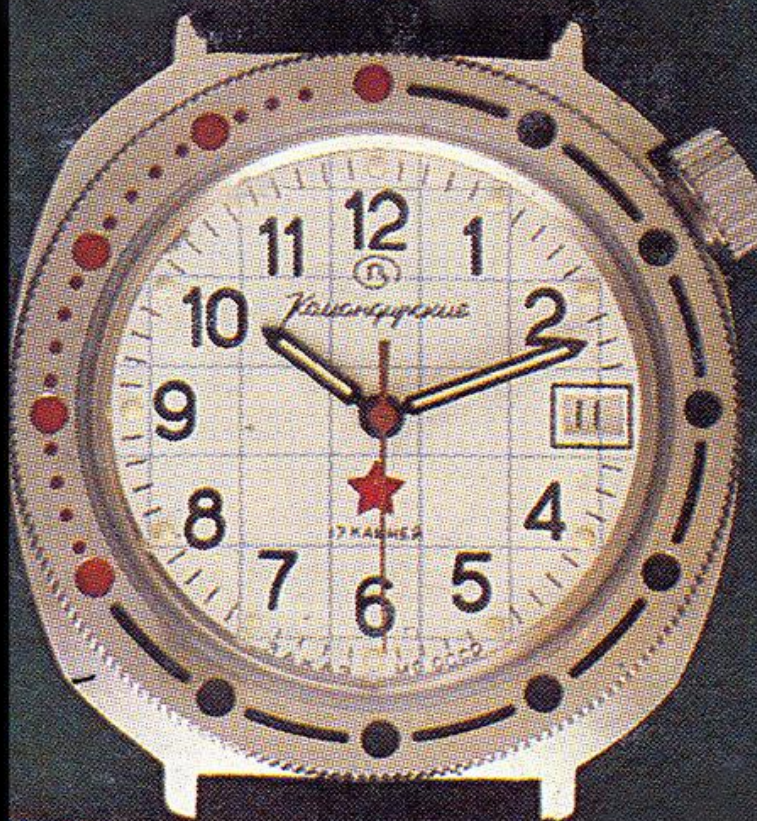

ВОСТОК

2414A/331508

**«ВОСТОК-КОМАНДИРСКИЕ»
WRIST WATCHES**

**ЧАСЫ НАРУЧНЫЕ
«ВОСТОК-КОМАНДИРСКИЕ»**