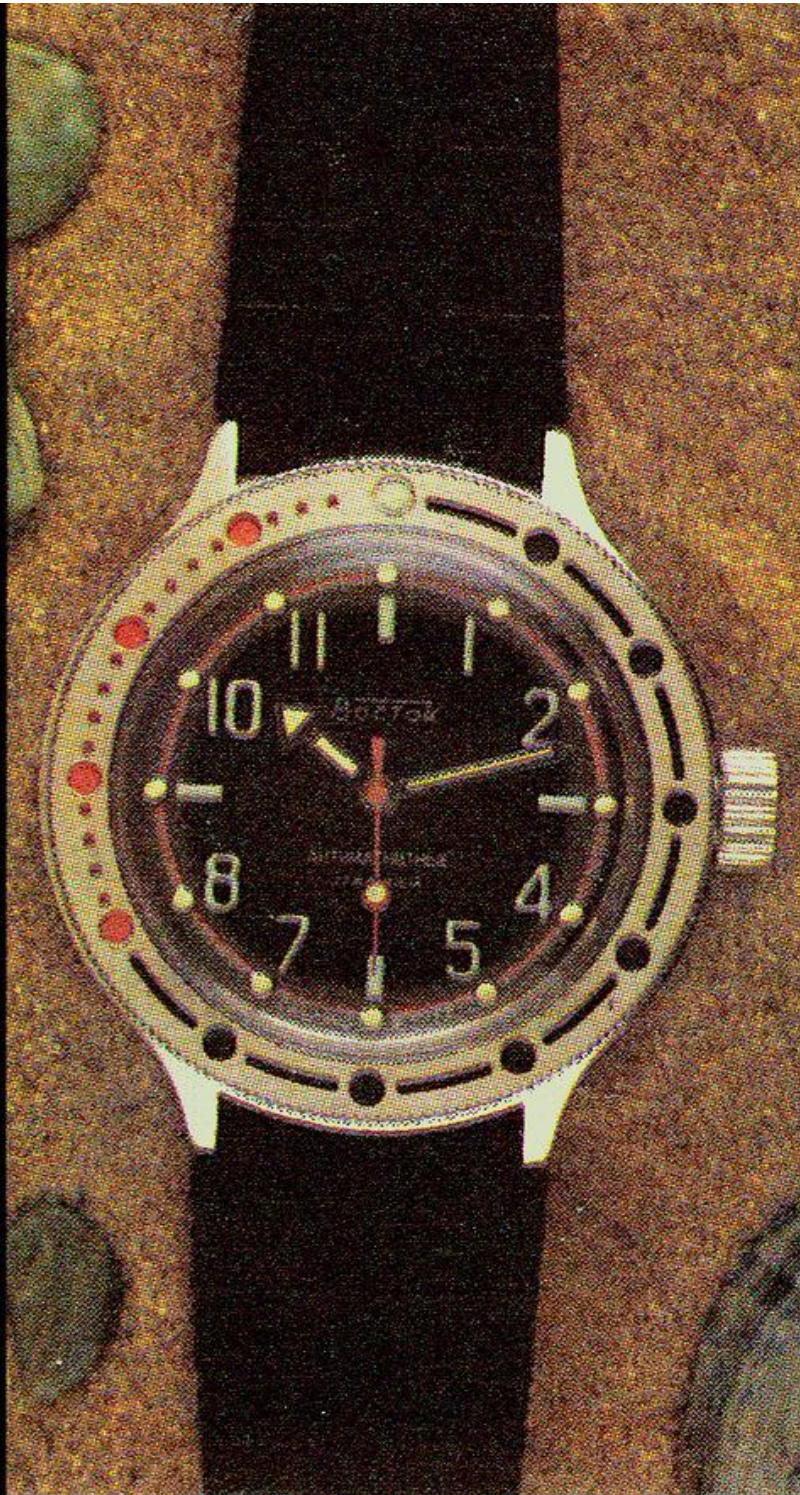

VOSTOK

2409A/020481

**«VOSTOK-AMPHIBIA»
WRIST WATCHES**

**ЧАСЫ НАРУЧНЫЕ
«ВОСТОК-АМФИБИЯ»**