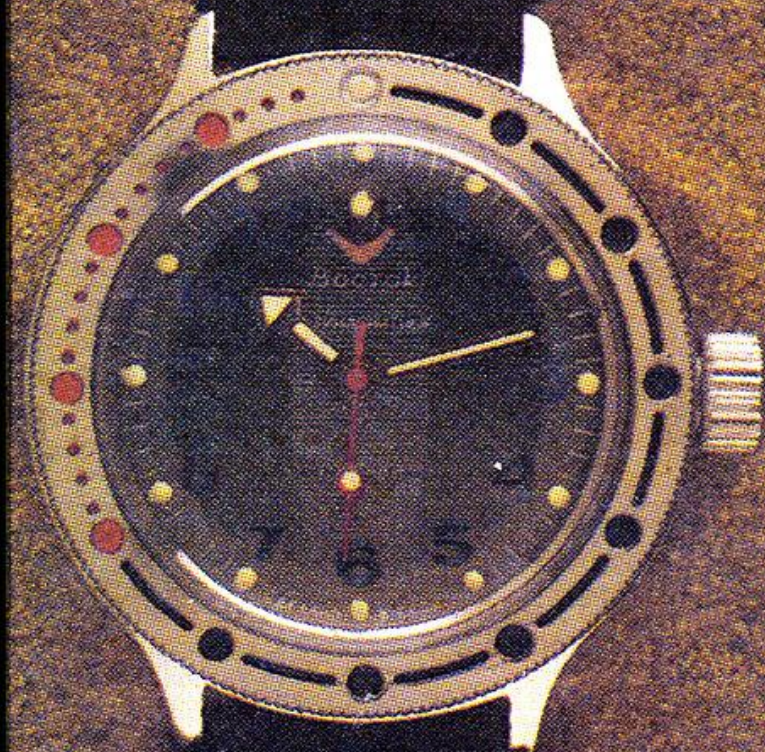

ВОСТОК

2409A/020499

**«ВОСТОК-АМФИБИЯ»
WRIST WATCHES**

**ЧАСЫ НАРУЧНЫЕ
«ВОСТОК-АМФИБИЯ»**