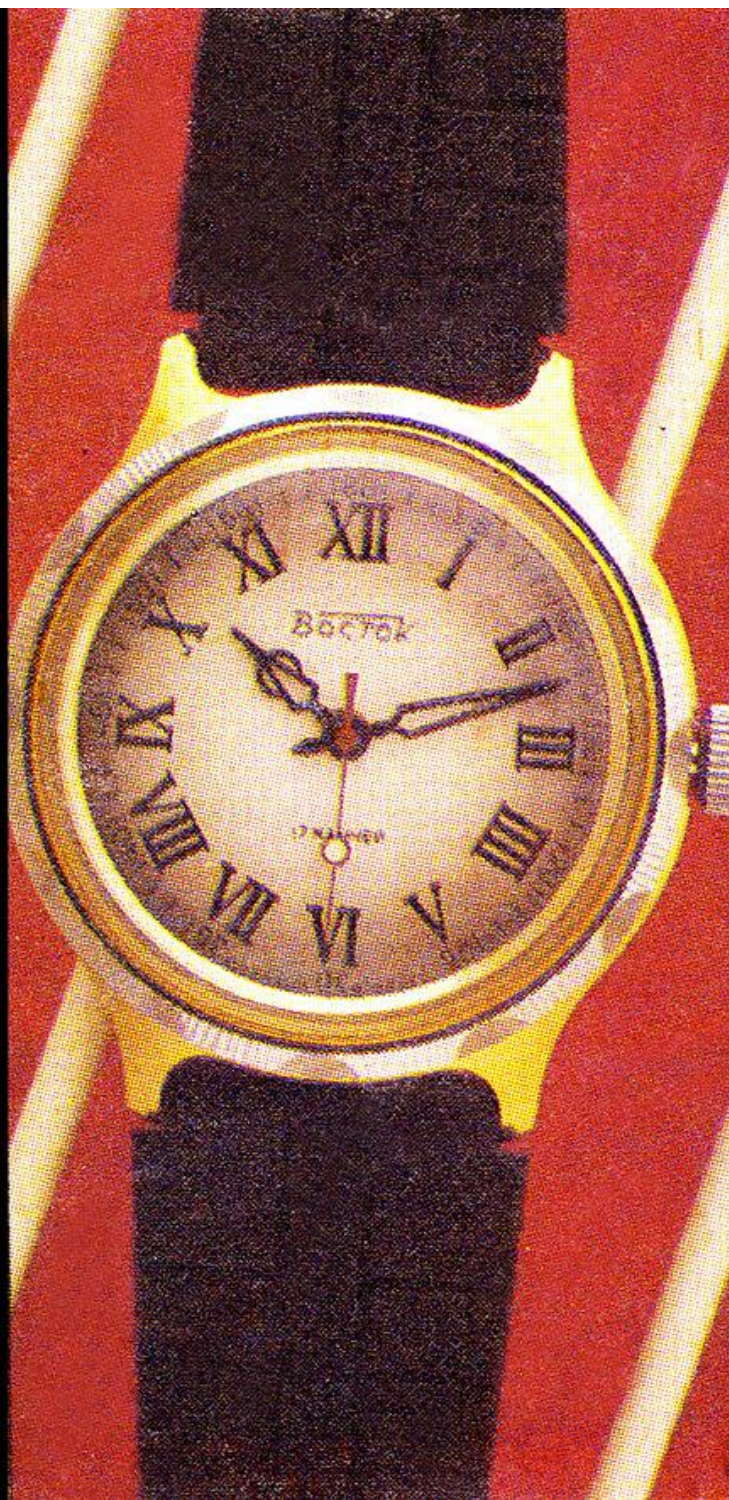

ВОСТОК

2409 A / 179485

**«VOSTOK»
WRIST WATCHES**

**ЧАСЫ НАРУЧНЫЕ
«ВОСТОК»**