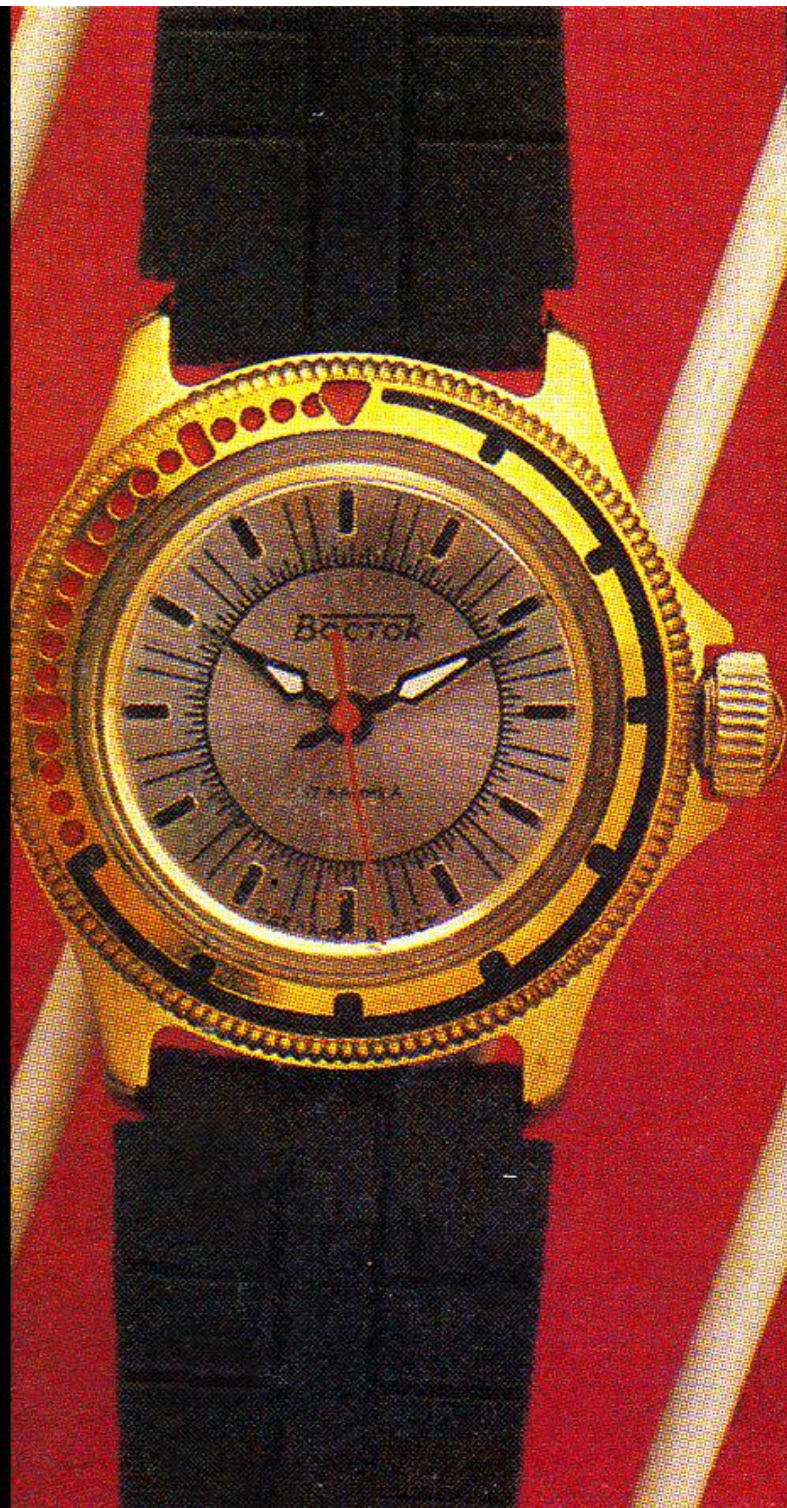

ВОСТОК

2409A/059547

**«VOSTOK»
WRIST WATCHES**

**ЧАСЫ НАРУЧНЫЕ
«ВОСТОК»**