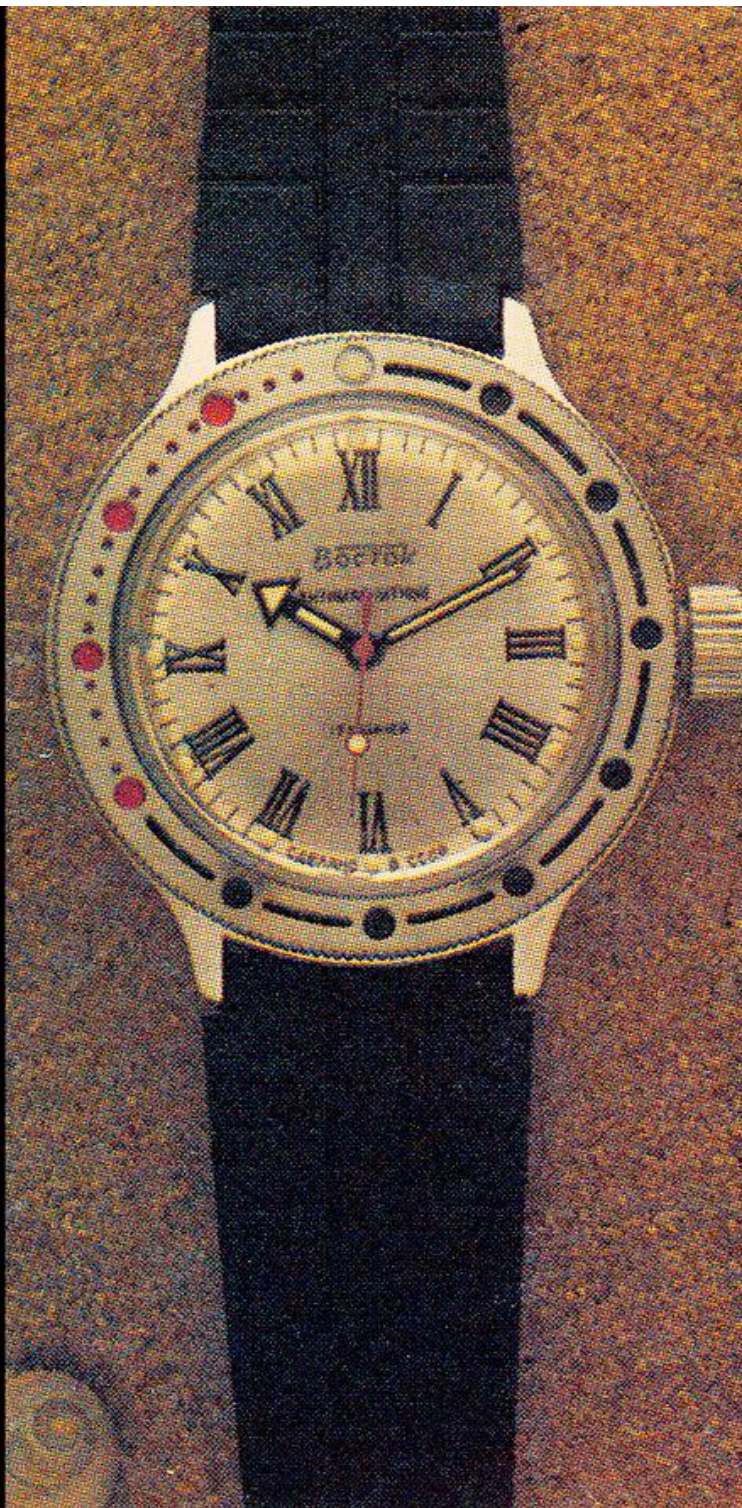

ВОСТОК

2409A/020478

**«ВОСТОК-АМФИБИЯ»
WRIST WATCHES**

**ЧАСЫ НАРУЧНЫЕ
«ВОСТОК-АМФИБИЯ»**